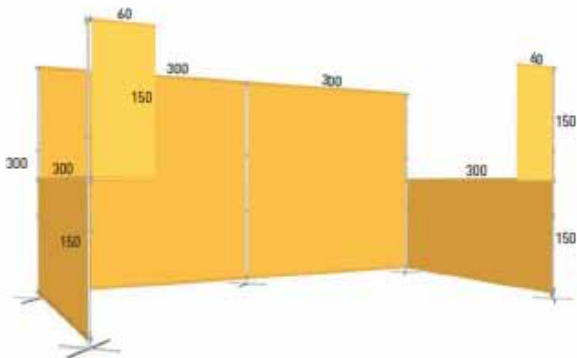

easy

combinaciones