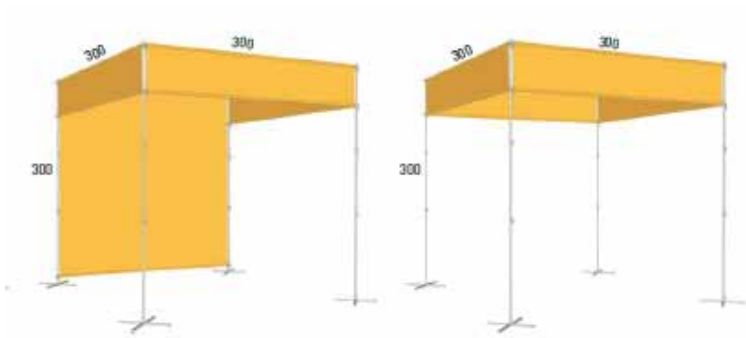

easy

combinaciones