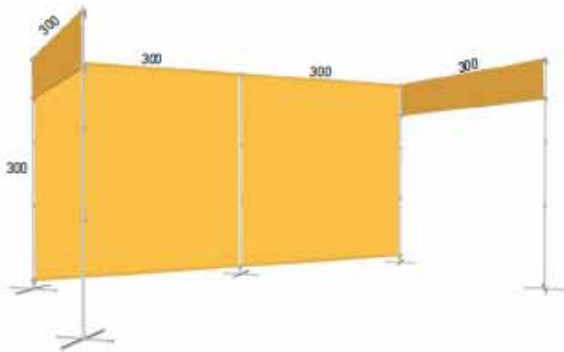

easy

combinaciones