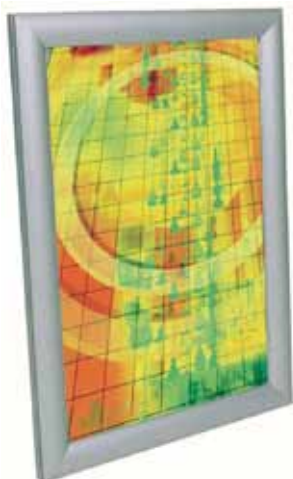

## CLASSIC

Funcional caja de luz de 5 cms de espesor. Perfil de aluminio anodizado. Muy fácil sistema de apertura y cambio de grafismo. 50X70 - 70X100

## PANORAMIC

Tótem curvo luminoso para pared. Perfil de aluminio sistema de apertura "click" y tapas de acero. 50X70 - 70X100

## TOTEM

Monolito de luz a doble cara. Estructura de aluminio. Fácil reposición de la imagen. Diferentes tamaños.

## SLIM

Elegante caja de luz de aluminio anodizado, 3 cms de espesor. Muy fácil sistema de apertura y cambio de grafismos. 50X70 - 70X100