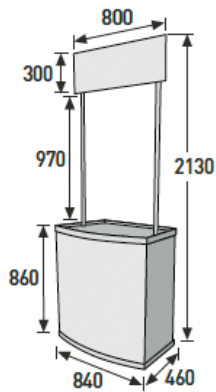

## PROMOTOR

Mostrador ligero y versátil. Totalmente plegable y de fácil montaje sin herramientas. Realizado en PVC.

## POP

Mesa curva para promociones en punto de venta. Desmontable, fabricada en madera, aluminio y plástico. Estante interior curvo. Tamaño de gráficas: 1966x945mm.