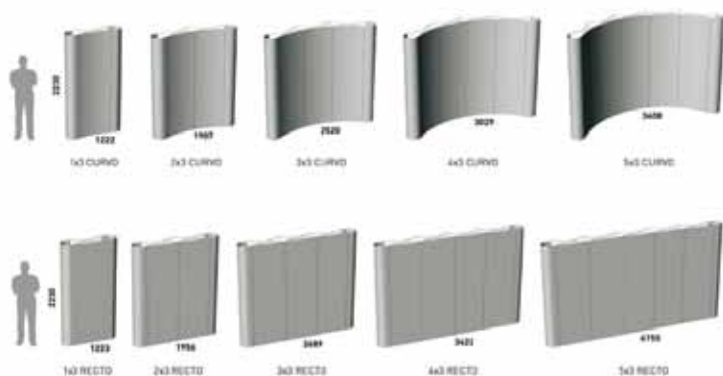

... MODELOS