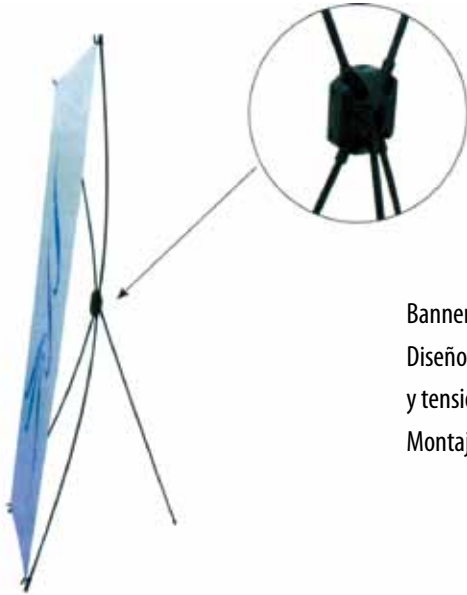

X-banner

Banner económico, ligero y desmontable.
Diseño en forma de X con buena estabilidad
y tensión de la gráfica.
Montaje sencillo.

MEDIDAS

60x160

70x180

80x200